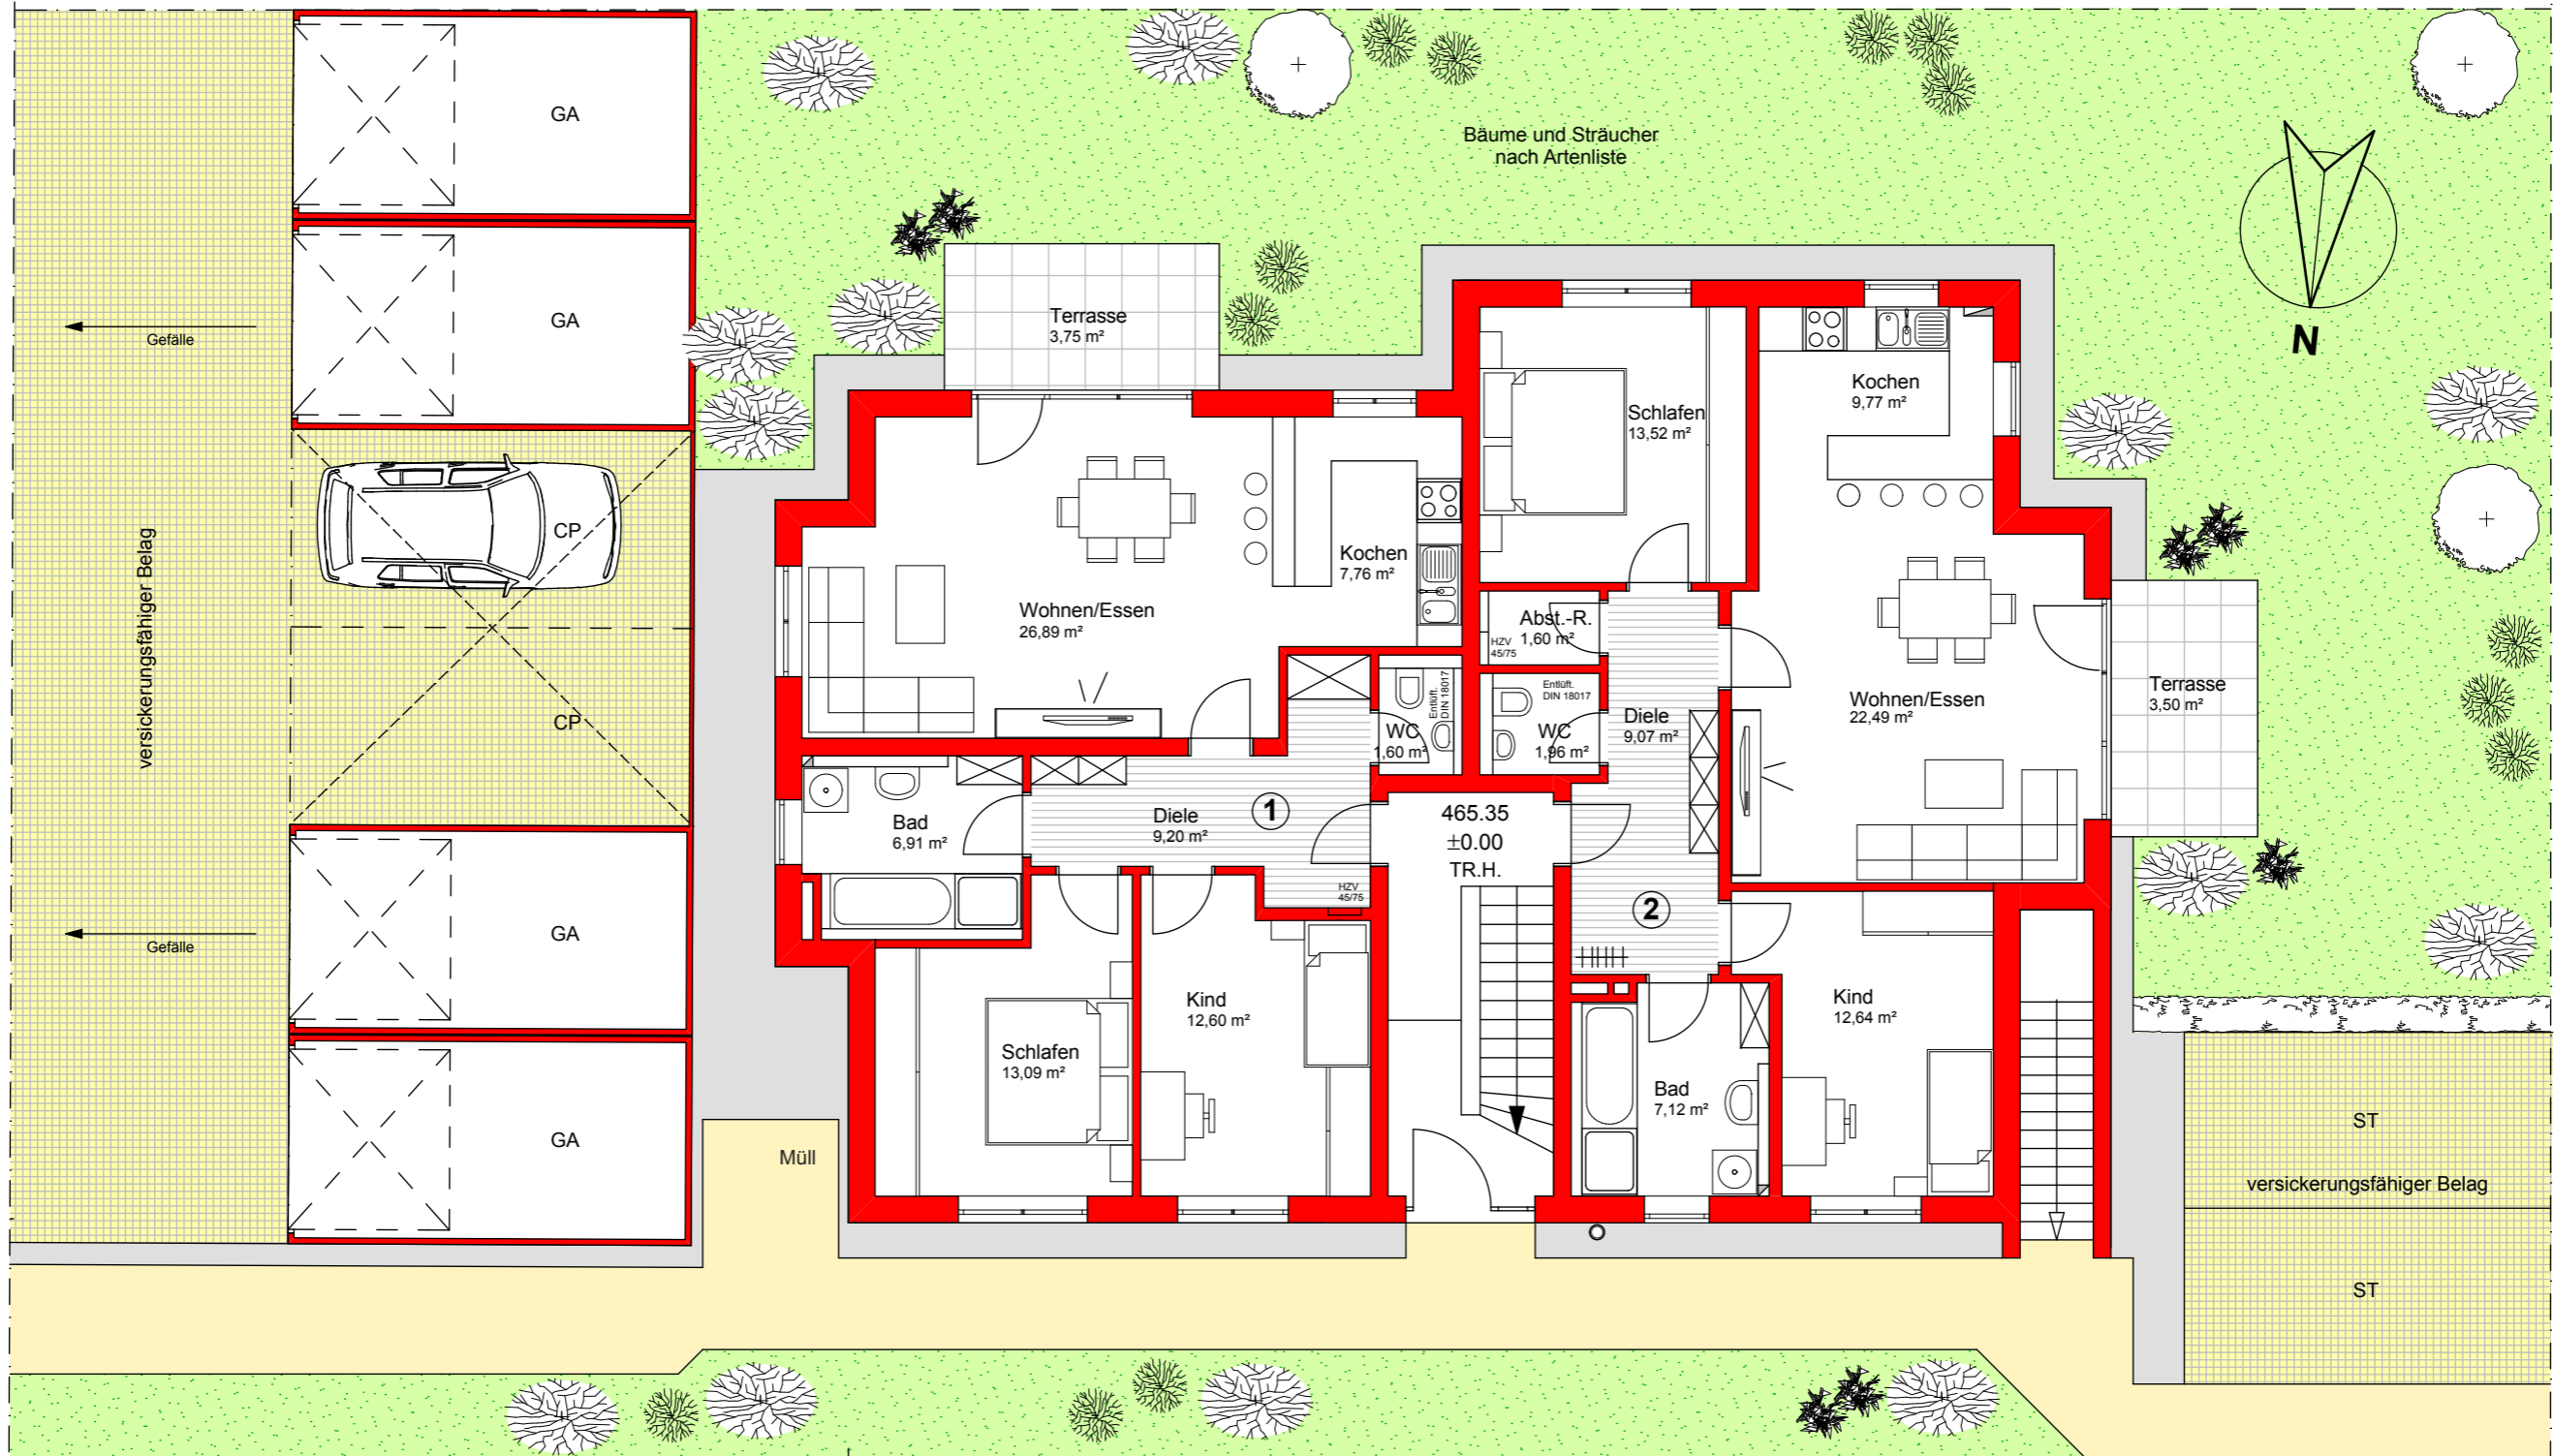

Flachsweg

Roggenweg

Bauherr:
 Wohnbau Fetzter GmbH
 Falchenstr. 23, 89233 Neu-Ulm/Pfuhl

Bauvorhaben:
 Neubau 6 Eigentumswohnungen
 Roggenweg 17, 89233 Neu-Ulm/Burlafingen

ERDGESCHOSS

Architekt:

**ARCHITEKTURBÜRO
 ERNE + SCHULER**